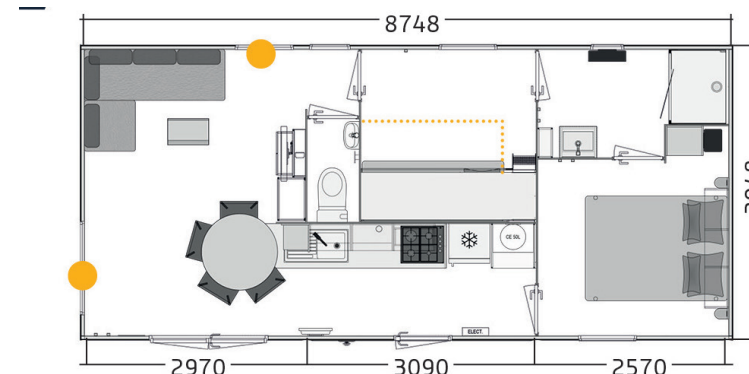

BERGAME 87.2 TR

COLLECTION 2022

4 personnes
7 pers. avec lit gigogne et convertible

8,75 - 4 m

33 m²

Modèle traversant

NOUVEAU

Configurez les ambiances intérieures et extérieures de votre mobil-home sur notre site web !

- baie fixe en standard, porte en option
- lits superposés et/ou lit gigogne

+ ÉQUIPEMENTS STRUCTURELS

- Châssis IPE haute résistance galvanisé à chaud assemblé mécaniquement.
- Plancher hydrofuge 71 mm assemblé à la main.
- Bardage vinyle lin/sand résistant aux UV (autres possibilités, nous consulter).
- Toiture double pente en plaques d'acier galvanisées type fausses tuiles (3 coloris possibles, autre nous consulter).
- Toit rampant intérieur sur toute la longueur.
- Structure des murs extérieurs réalisée en bois massif.
- Cloisons périphériques en CP décor 5 mm.
- Portes intérieures grande largeur : 63 cm.
- Ouvertures en PVC bicolore blanc intérieur et plaxé gris 7016 extérieur, équipées de double vitrage isolant 4/16/4.
- Gouttières intégrées avant et arrière avec 4 descentes pour eaux de pluie.
- Revêtement sol vinyle déco haute résistance 0.40 mm et traitement Pureclean NF classe A+.

SÉJOUR

- Ensemble repas avec table 130 cm et chaises KARANTA pliantes.
- Canapé polyvinyle finition similicuir, assorti au décor.
- Étagère déco salon.
- Miroir.
- Table basse salon.
- Rideaux occultants assortis au décor.

SALLE DE BAINS - WC

- Douche 80 x 100 cm.
- Vasque avec mitigeur.
- Ventilation motorisée.
- Vitrage sablé opaque.
- WC séparé.

+ ÉQUIPEMENTS TECHNIQUES

- Chauffe-eau type hydropower à démarrage automatique.
- Convecteur 1000 W dans le séjour.
- WC en céramique, avec abattant et chasse d'eau double flux.
- SDB équipée tout confort avec vasque et douche + ventilation motorisée.
- Mitigeurs au niveau de tous les points d'eau robinetterie design NF certifiée ACS.
- Éclairage intérieur 100% LEDs basse consommation.
- Éclairage extérieur LEDs.
- Meuble TV + pré-branchement TV.