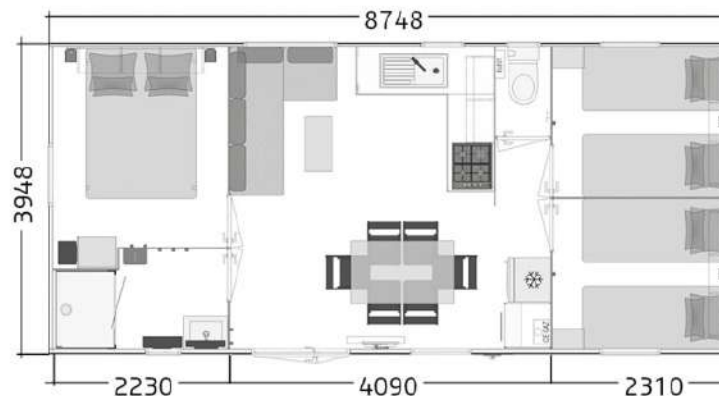

TOSCANE 87.3

COLLECTION 2022

6 personnes
8 pers. avec option convertible

8,75 - 4 m

33 m²

NOUVEAU

Configurez les ambiances intérieures et extérieures de votre mobil-home sur notre site web !

+ ÉQUIPEMENTS STRUCTURELS

- Châssis IPE haute résistance galvanisé à chaud assemblé mécaniquement.
- Plancher hydrofuge 71 mm assemblé à la main.
- Bardage vinyle lin/sand résistant aux UV (autres possibilités nous consulter).
- Toiture double pente en plaques d'acier galvanisées type fausses tuiles (3 coloris possibles, autre nous consulter).
- Toit rampant intérieur sur toute la longueur.
- Structure des murs extérieurs réalisée en bois massif.
- Cloisons périphériques en CP décor 5 mm.
- Portes intérieures grande largeur : 63 cm.
- Ouvertures en PVC bicolore blanc intérieur et plaxé gris 7016 extérieur, équipées de double vitrage isolant 4/16/4.
- Gouttières intégrées avant et arrière avec 4 descentes pour eaux de pluie.
- Revêtement sol vinyle déco haute résistance 0.40 mm et traitement Pureclean NF classe A+

SALLE DE BAINS - WC

- Douche 100 x 80 cm.
- Vasque avec mitigeur.
- Ventilation motorisée.
- Vitrage sablé opaque.
- WC séparé.