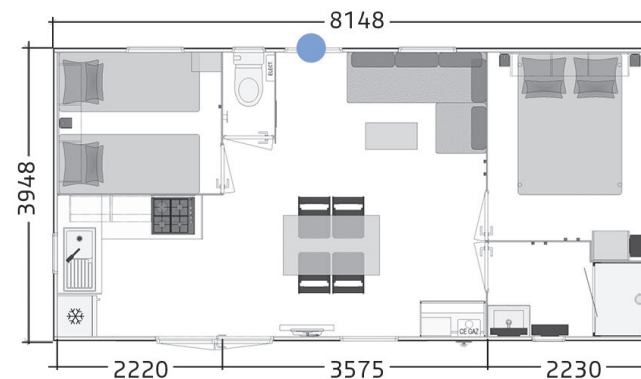

BAHIA 81.2 TR

COLLECTION 2022

4 personnes
6 pers. avec option convertible

8,15 - 4 m

31 m²

Modèle traversant

NOUVEAU

Configurez les ambiances intérieures et extérieures de votre mobil-home sur notre site web !

● baie fixe en standard, porte en option

+ ÉQUIPEMENTS STRUCTURELS

- Châssis IPE haute résistance galvanisé à chaud assemblé mécaniquement.
- Plancher hydrofuge 71 mm assemblé à la main.
- Bardage vinyle lin/sand résistant aux UV (autres possibilités, nous consulter).
- Toiture double pente en plaques d'acier galvanisées type fausses tuiles (3 coloris possibles, autre nous consulter).
- Toit rampant intérieur sur toute la longueur.
- Structure des murs extérieurs réalisée en bois massif.
- Cloisons périphériques en CP décor 5 mm.
- Portes intérieures grande largeur : 63 cm.
- Ouvertures en PVC bicolore blanc intérieur et plaxé gris 7016 extérieur, équipées de double vitrage isolant 4/16/4.
- Gouttières intégrées avant et arrière avec 4 descentes pour eaux de pluie.
- Revêtement sol vinyle déco haute résistance 0.40 mm et traitement Pureclean NF classe A+.

SÉJOUR

- Ensemble repas avec table 130 cm et chaises KARANTA pliantes.
- Canapé polyvinyle finition similicuir, assorti au décor.
- Étagère déco salon.
- Miroir.
- Table basse salon.
- Colonne technique/placard de rangement avec emplacement lave-linge.
- Rideaux occultants assortis au décor.

SALLE DE BAINS - WC

- Douche 80 x 100 cm.
- Vasque avec mitigeur.
- Ventilation motorisée.
- Vitrage sablé opaque.
- WC séparé.