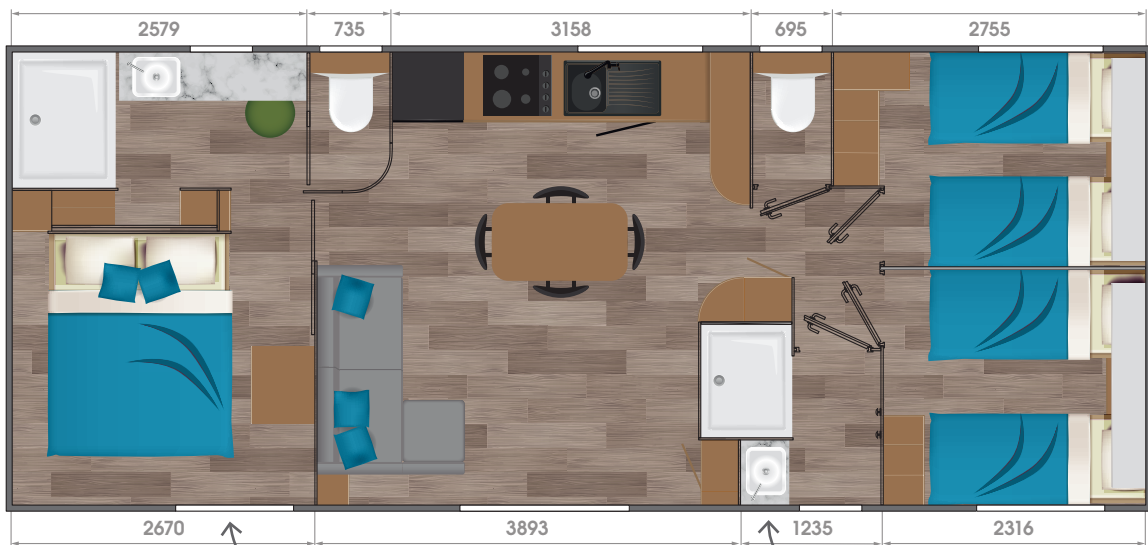

TAOS F6

40 m²

🛏️ 3 | 🚿 2 | 👤 6

LES PLUS

3 CHAMBRES DE 2 LITS, OPTIMAL POUR ACCUEILLIR UNE FAMILLE NOMBREUSE OU DES COUPLES D'AMIS.

UNE PORTE FENÊTRE DANS LA SUITE PARENTALE DONNANT UN ACCÈS DIRECT À LA TERRASSE.

UNE SALLE D'EAU INDÉPENDANTE, IDÉALE ET PRATIQUE POUR LES GRANDES FAMILLES ET LES NOMBREUX AMIS.

Longueur : 10,1 m
Largeur : 4,3 m

DANS LE SALON-SÉJOUR

Canapé
 Chauffeuse
 Sellette
 Support TV écran plat et prises
 Placards
 Table repas avec plateau stratifié avec rallonge
 6 chaises in & outdoor
 Rideau occultant sur la baie à galandage
 Spots led plafond
 Suspension au-dessus de la table à manger
 Convecteur 1000 W
 Contacteur à clé
 Attente clim

DANS LA SUITE PARENTALE

Lit surélevé de 160 x 200 cm avec matelas 35 kg DUNLOPILLO
 Dressing
 Attente convecteur
 Miroir
 Rideau occultant sur la porte fenêtre
 Prises et ports USB en tête de lit
 Spots led plafond et suspensions
 Cabine de douche 120 x 90 cm
 Meuble avec vasque et mitigeur
 Miroir rétro éclairé
 Patères
 WC suspendu indépendant avec réservoir économique double débit
 Fenêtre SDE et WC en verre double dépoli de courtoisie

DANS LES CHAMBRES ET LA SDE ENFANTS

4 lits surélevés de 80 x 190 cm avec matelas 24 kg DUNLOPILLO
 Étagères et penderie
 Meuble pont
 Prise et port USB en tête de lit
 Liseuses orientables
 Spots led plafond
 Bandeau led plafond dans chambre n°2
 Attentes convecteurs
 Cabine de douche 100 x 80 cm
 Meuble avec vasque et mitigeur
 Miroir rétro éclairé
 Patères
 WC suspendu indépendant avec réservoir économique double débit
 Fenêtre SDE et WC en verre double dépoli de courtoisie