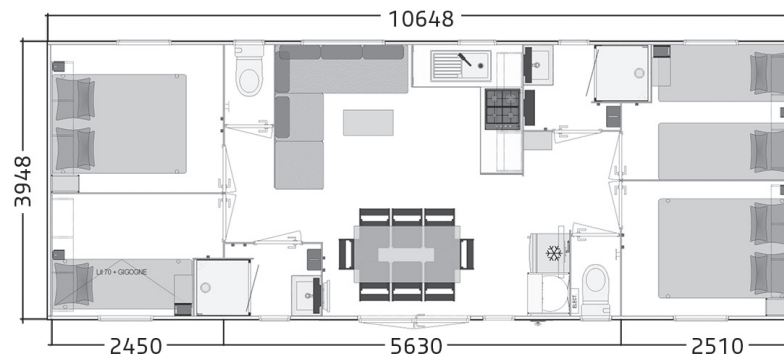

TOSCANE 106.4 S

COLLECTION 2022

8 personnes
10 pers. avec option convertible

10,65 - 4 m

40 m²

2 salles de bains
2 WC

NOUVEAU

Configurez les ambiances intérieures et extérieures de votre mobil-home sur notre site web !

+ ÉQUIPEMENTS STRUCTURELS

- Châssis IPE haute résistance galvanisé à chaud assemblé mécaniquement.
- Plancher hydrofuge 71 mm assemblé à la main.
- Bardage vinyle lin/sand résistant aux UV (autres possibilités nous consulter).
- Toiture double pente en plaques d'acier galvanisées type fausses tuiles (3 coloris possibles, autre nous consulter).
- Toit rampant intérieur sur toute la longueur.
- Structure des murs extérieurs réalisée en bois massif.
- Cloisons périphériques en CP décor 5 mm.
- Portes intérieures grande largeur : 63 cm.
- Ouvertures en PVC bicolore blanc intérieur et plaxé gris 7016 extérieur, équipées de double vitrage isolant 4/16/4.
- Gouttières intégrées avant et arrière avec 4 descentes pour eaux de pluie.
- Revêtement sol vinyle déco haute résistance 0.40 mm et traitement Pureclean NF classe A+.

+ ÉQUIPEMENTS TECHNIQUES

- Cumulus électrique 100L avec régulateur thermostatique.
- Convecteur 1000 W dans le séjour.
- WC en céramique, avec abattant et chasse d'eau double flux.
- SDB équipées tout confort avec vasque et douche + ventilation motorisée.
- Mitigeurs au niveau de tous les points d'eau robinetterie design NF certifiée ACS.
- Éclairage intérieur 100% LEDs basse consommation.
- Éclairage extérieur LEDs.
- Bras TV + pré-branchement TV.
- Délesteur.

+ ÉQUIPEMENTS INTÉRIEURS

CUISINE

- Ensemble complet de meubles intégrés en panneaux mélaminés décor avec amortisseurs de fin de course.
- Cuisine équipée avec casseroles 3 tiroirs, crédence en verre, évier inox 1 cuve, plaque de cuisson gaz 4 feux noire avec piezzo thermocouple, réfrigérateur/congélateur silver, hotte encastrée.
- Emplacement lave-vaisselle.

SÉJOUR

- Ensemble repas avec table 150 cm et chaises KARANTA pliantes.
- Canapé polyvinyle finition similicuir, assorti au décor.
- Étagère déco salon.
- Miroir.
- Table basse salon.
- Colonne technique/placard de rangement.
- Rideaux occultants assortis au décor.

CHAMBRES

- Chambres ergonomiques avec meubles ponts, lingères/dressing, chevets et liseuses.
- Ensemble literie complet avec sommiers à lattes sur pieds + matelas mousse polyuréthane haute résilience OEKO-TEX avec traitement SANITIZED.
- Rideaux occultants assortis au décor.

SALLE DE BAINS - WC

- Douches 80 x 80 cm.
- Vasque avec mitigeur.
- Ventilation motorisée.
- Vitrage sablé opaque.
- WC séparé.