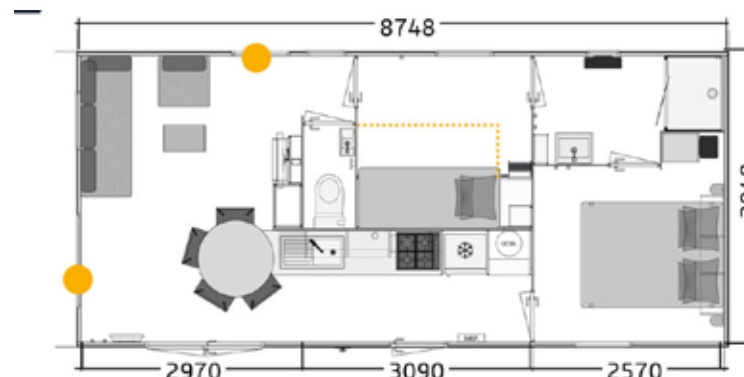

BERGAME 87.2 TR

COLLECTION 2022

4 personnes
7 pers. avec lit gigogne et convertible

8,75 - 4 m

33 m²

Modèle traversant

NOUVEAU

Configurez les ambiances intérieures et extérieures de votre mobil-home sur notre site web !

 baie fixe en standard, porte en option
 lits superposés et/ou lit gigogne

+ ÉQUIPEMENTS STRUCTURELS

- Châssis IPE haute résistance galvanisé à chaud assemblé mécaniquement.
- Plancher hydrofuge 71 mm assemblé à la main.
- Bardage vinyle lin/sand résistant aux UV (autres possibilités, nous consulter).
- Toiture double pente en plaques d'acier galvanisées type fausses tuiles (3 coloris possibles, autre nous consulter).
- Toit rampant intérieur sur toute la longueur.
- Structure des murs extérieurs réalisée en bois massif.
- Cloisons périphériques en CP décor 5 mm.
- Portes intérieures grande largeur : 63 cm.
- Ouvertures en PVC bicolore blanc intérieur et plaxé gris 7016 extérieur, équipées de double vitrage isolant 4/16/4.
- Gouttières intégrées avant et arrière avec 4 descentes pour eaux de pluie.
- Revêtement sol vinyle déco haute résistance 0.40 mm et traitement Pureclean NF classe A+.

SALLE DE BAINS - WC

- Douche 80 x 100 cm.
- Vasque avec mitigeur.
- Ventilation motorisée.
- Vitrage sablé opaque.
- WC séparé.