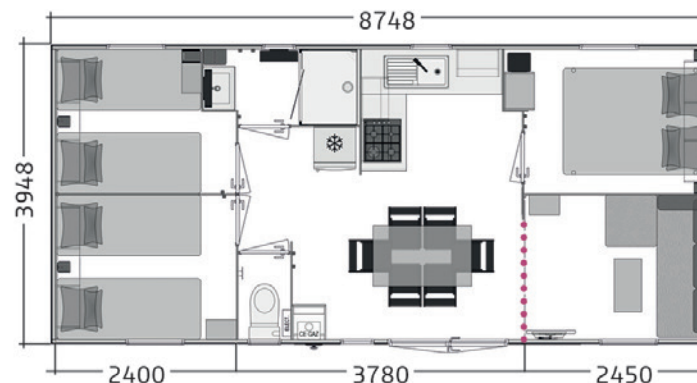

MODULO 87.3

COLLECTION 2022

6 personnes
8 pers. avec option convertible

8,75 - 4 m

33 m²

NOUVEAU

Configurez les ambiances intérieures et extérieures de votre mobil-home sur notre site web !

..... rideau de séparation

+ ÉQUIPEMENTS STRUCTURELS

- Châssis IPE haute résistance galvanisé à chaud assemblé mécaniquement.
- Plancher hydrofuge 71 mm assemblé à la main.
- Bardage vinyle lin/sand résistant aux UV (autres possibilités, nous consulter).
- Toiture double pente en plaques d'acier galvanisées type fausses tuiles (3 coloris possibles, autre nous consulter).
- Toit rampant intérieur sur toute la longueur.
- Structure des murs extérieurs réalisée en bois massif.
- Cloisons périphériques en CP décor 5 mm.
- Portes intérieures grande largeur : 63 cm.
- Ouvertures en PVC bicolore blanc intérieur et plaxé gris 7016 extérieur, équipées de double vitrage isolant 4/16/4.
- Gouttières intégrées avant et arrière avec 4 descentes pour eaux de pluie.
- Revêtement sol vinyle déco haute résistance 0.40 mm et traitement Pureclean NF classe A+.

+ ÉQUIPEMENTS TECHNIQUES

- Chauffe-eau type hydropower à démarrage automatique.
- Convecteur 1000 W dans le séjour.
- WC en céramique, avec abattant et chasse d'eau double flux.
- SDB équipée tout confort avec vasque et douche + ventilation motorisée.
- Mitigeurs au niveau de tous les points d'eau robinetterie design NF certifiée ACS.
- Éclairage intérieur 100% LEDs basse consommation.
- Éclairage extérieur LEDs.
- Bras TV + pré-branchement TV.

+ ÉQUIPEMENTS INTÉRIEURS

CUISINE

- Ensemble complet de meubles intégrés en panneaux mélaminés décor avec amortisseurs de fin de course.
- Cuisine équipée avec casseroles 3 tiroirs, crédence en verre, évier inox 1 cuve, plaque de cuisson gaz 4 feux noire avec piezzo thermocouple, réfrigérateur congélateur silver, hotte encastrée.
- Emplacement lave-vaisselle.

SÉJOUR

- Ensemble repas avec table 130 cm et chaises KARANTA pliantes.
- Canapé polyvinyle finition similicuir, assorti au décor.
- Étagère déco salon.
- Miroir.
- Table basse salon.
- Colonne technique/placard de rangement.
- Rideaux occultants assortis au décor.
- Rideau de séparation entre salle à manger et séjour.

CHAMBRES

- Chambres ergonomiques avec meubles ponts, lingères/dressing, chevets et liseuses.
- Ensemble literie complet avec sommiers à lattes sur pieds + matelas mousse polyuréthane haute résilience OEKO-TEX avec traitement SANITIZED.
- Rideaux occultants assortis au décor.

SALLE DE BAINS - WC

- Douche 80 x 100 cm.
- Vasque avec mitigeur.
- Ventilation motorisée.
- Vitrage sablé opaque.
- WC séparé.