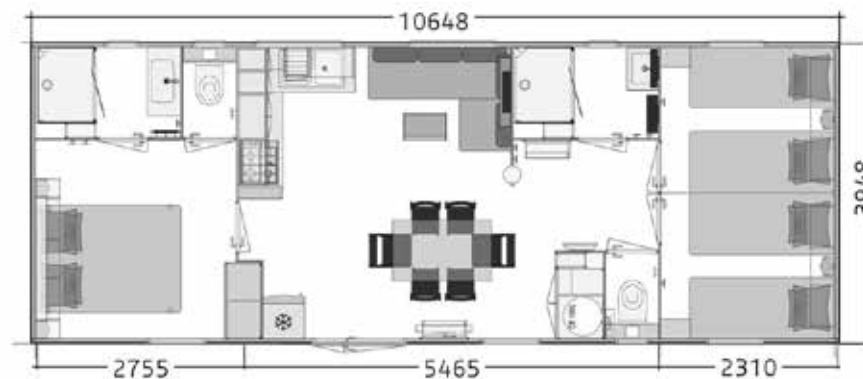

SANTA FÉ 106.3 S

COLLECTION RÉSIDENTIELLE 2022

6 personnes
8 pers. avec option convertible

10,65 - 4 m

40 m²

2 salles de bains
2 WC

NOUVEAU

Configurez les ambiances intérieures et extérieures de votre mobil-home sur notre site web !

+ ÉQUIPEMENTS STRUCTURELS

- Châssis IPE haute résistance galvanisé à chaud assemblé mécaniquement.
- Plancher hydrofuge 71 mm assemblé à la main.
- Bardage vinyle lin/sand résistant aux UV (autres possibilités nous consulter).
- Toiture double pente en plaques d'acier galvanisées type fausses tuiles (3 coloris possibles, autre nous consulter).
- Toit rampant intérieur sur toute la longueur.
- Structure des murs extérieurs réalisée en bois massif.
- Cloisons périphériques en CP décor 5 mm.
- Portes intérieures grande largeur : 63 cm.
- Ouvertures en PVC bicolore blanc intérieur et plaxé gris 7016 extérieur, équipées de double vitrage isolant 4/16/4.
- Gouttières intégrées avant et arrière avec 4 descentes pour eaux de pluie.
- Revêtement sol vinyle déco haute résistance 0.40 mm et traitement Pureclean NF classe A+.

SÉJOUR

- Ensemble repas avec table 130 cm et chaises CONFORT.
- Canapé polyvinyle finition similicuir, assorti au décor.
- Étagère déco salon.
- Miroir.
- Table basse salon.
- Grande colonne technique/placard de rangement.
- Placard de rangement dans l'entrée.
- Voilages fenêtres et rideaux occultants assortis au décor.

SALLE DE BAINS - WC

- 2 douches 80 x 100 cm.
- Vasques avec mitigeur.
- Ventilation mécanique contrôlée.
- Vitrage sablé opaque.
- 2 WC séparés.
- Sèche-serviette.